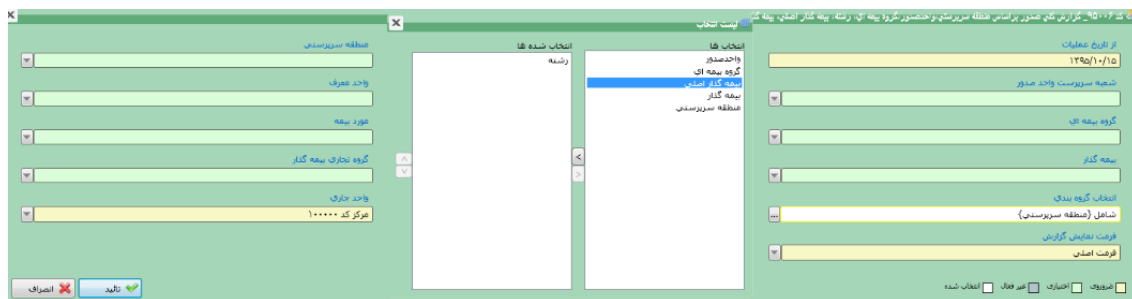

امکان پرداخت	علت عدم امکان پرداخت	تعداد روز مهلت برای تحول سند دریافتی های نقد از زمان ثبت
۱۲۰۲۹۰	بله	۲
۱۲۰۲۹۱	بله	۲
۱۲۰۲۹۲	بله	۲
۱۲۰۲۹۳	بله	۲
۶۰۰۱	بله	۲
...	...	...

در گزارشهای DW امکان گروهبندی پویا وجود دارد، به عنوان نمونه در گزارشی مانند کد ۹۵۰۰۶ که گزارش ادغامی (ادغام گزارش ۱۴۰۷۱، ۱۴۰۷۰ و ۱۴۰۷۴) میباشد، می توان در ورودی گزارش گروهبندی را مشخص نمود، در این گزارشات در وردی فیلد، **انتخاب گروهبندی** وجود دارد که جهت انتخاب گروهبندی فیلد را باز نموده و سپس آیتمی که کاربر می خواهد به عنوان گروهبندی انتخاب نماید را Double click نموده که باعث می شود آن آیتم در قسمت انتخاب شده ها اضافه شود