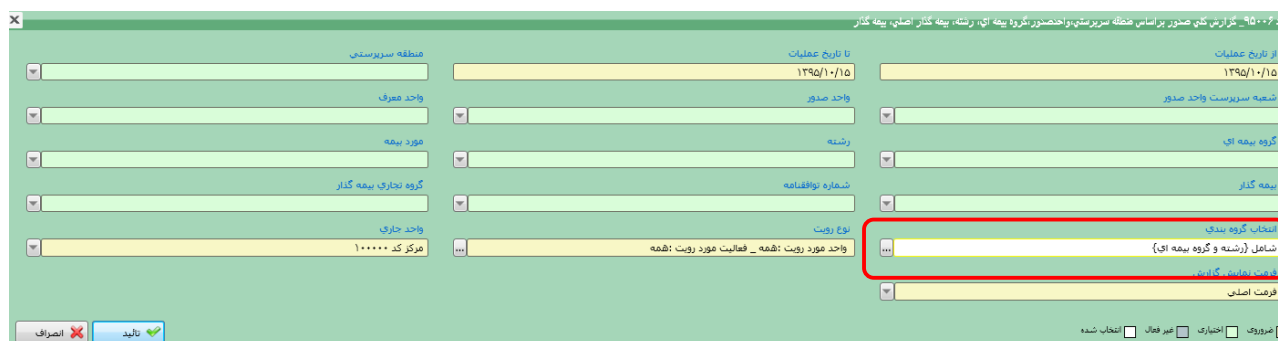

سپس کلید Enter را فشار داده در فیلد مربوطه آیتم های گروهبندی شده نشان داده می شوند مثلا : شامل {رشته و گروه بیمه ای}